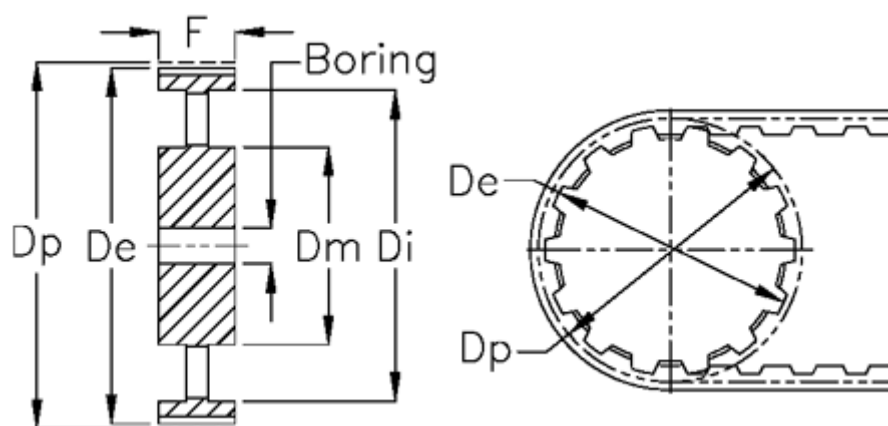

Varenummer: 604145192115
Beskrivelse: Tandremskive med nav
HTD 192 14M 115

Mål

Boring = 32	Tandantal = 192
Bredde = 115	Type = 14M
D_e = 852.82	Vægt = 88.3
D_i = 133	
D_m = 165	
D_p = 855.62	
F = 813	
L = 133	